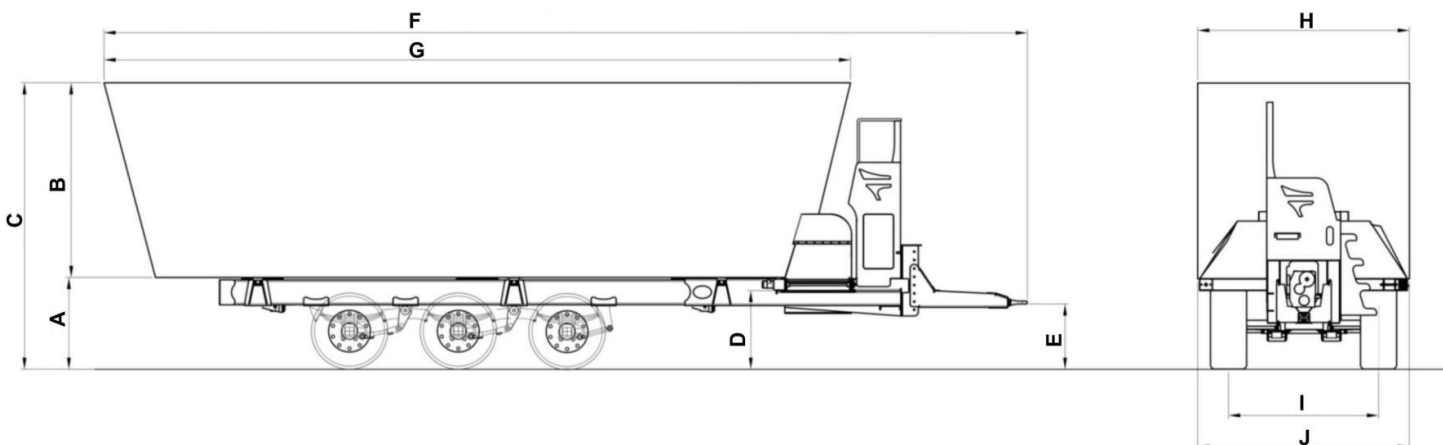

Radon Cube

RADON CUBE

CARATTERISTICHE TECNICHE

Technical Features / Technische Daten / Caractéristiques Techniques / Características Técnicas

RADON CUBE			
(mm)	35 M ³	40 M ³	46 M ³
A	1100	1100	1100
B	1950	2100	2350
C	3050	3200	3450
D	950	950	950
E	800	800	800
F	10790	11000	11200
G	8640	8850	8990
H	2580	2580	2580
I	1900	1900	1900
J	2580	2580	2580
KG			