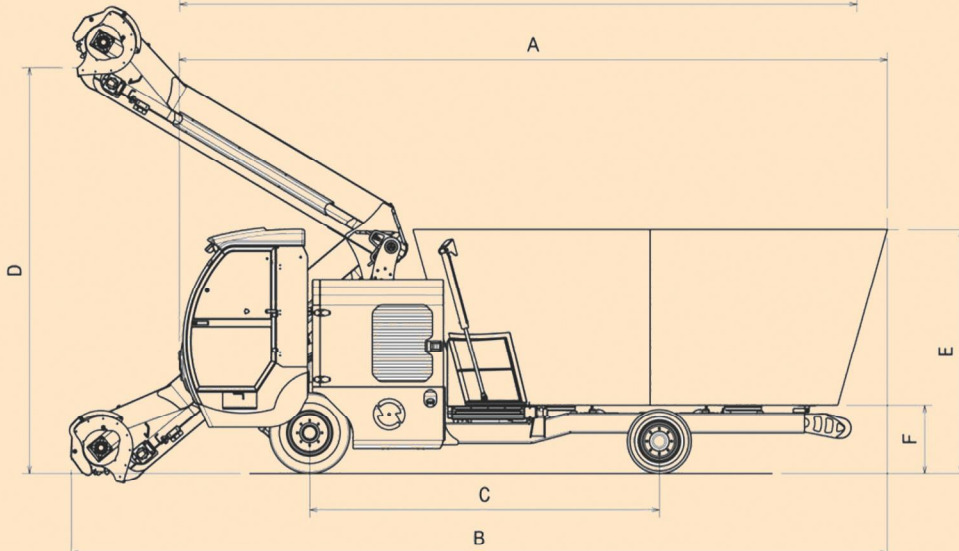

ROVER ALPHA

	Rover Alpha MC15	Rover Alpha Jumbo MC17
A	6320	7870
B	7520	9070
C	3000	3880
D	4700	4450
E	3050	2710
F	760	760
G	2100	2100
H	2500	2100
I	1800	1800

Dealer

ITALMIX SRL
 Strada Montichiari n. 93 - 25016 Ghedi - BS - Italy
 Tel +39 030 9650099 -- +39 030 964877
 Fax +39 030 9962262 - info@italmix.it - www.italmix.it