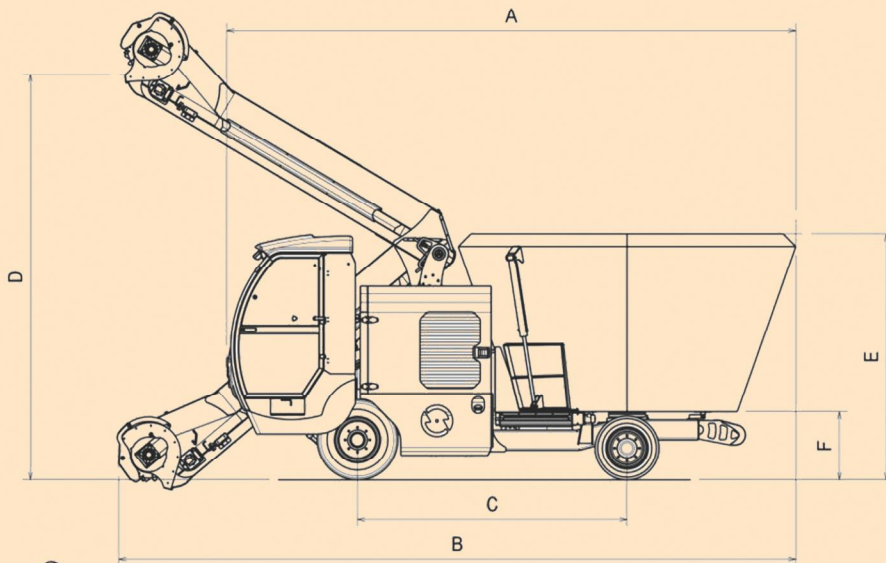

ROVER ALPHA

	Rover Alpha MC15	Rover Alpha Jumbo MC17
A	6320	7870
B	7520	9070
C	3000	3880
D	4700	4450
E	3050	2710
F	760	760
G	2100	2100
H	2500	2100
I	1800	1800

Dealer

ITALMIX SRL
 Strada Montichiari n. 93 - 25016 Ghedi - BS - Italy
 Tel +39 030 9650099 -- +39 030 964877
 Fax +39 030 9962262 - info@italmix.it - www.italmix.it