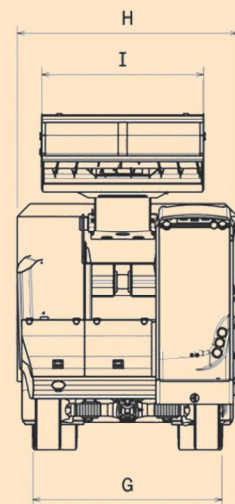

ROVER ALPHA

	Rover Alpha MC15	Rover Alpha Jumbo MC17
A	6320	7870
B	7520	9070
C	3000	3880
D	4700	4450
E	3050	2710
F	760	760
G	2100	2100
H	2500	2100
I	1800	1800

Dealer

ITALMIX SRL
 Strada Montichiari n. 93 - 25016 Ghedi - BS - Italy
 Tel +39 030 9650099 -- +39 030 964877
 Fax +39 030 9962262 - info@italmix.it - www.italmix.it