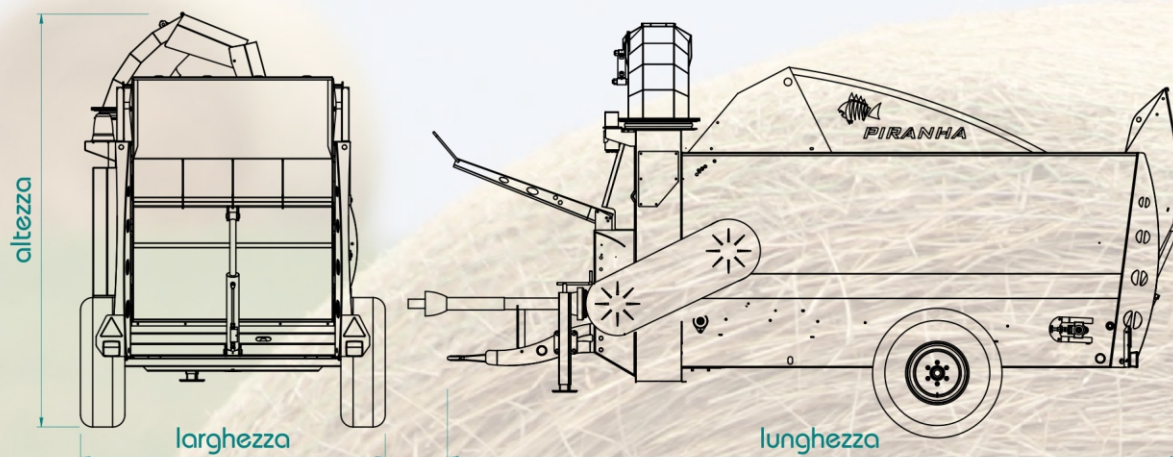

Controcoltello idraulico posizione taglio corto  
Hydraulic knife cutting short position

Controcoltello idraulico posizione d'inserto  
Hydraulic knife switched off

Foto interno  
Inside photo

Carico ballone  
Bales charge

# IMPAGLIATRICE JET POWER PIRANHA

l'immagine è solo a scopo illustrativo

AR: radiocomando  
 OR: radiocontrol

<b>lunghezza max</b>	4450
<b>larghezza max</b>	1920
<b>altezza max</b>	2600
<b>potenza HP</b>	60/75
<b>peso a vuoto</b>	1920 Kg.
<b>modello ruote</b>	10.0/75-15.3